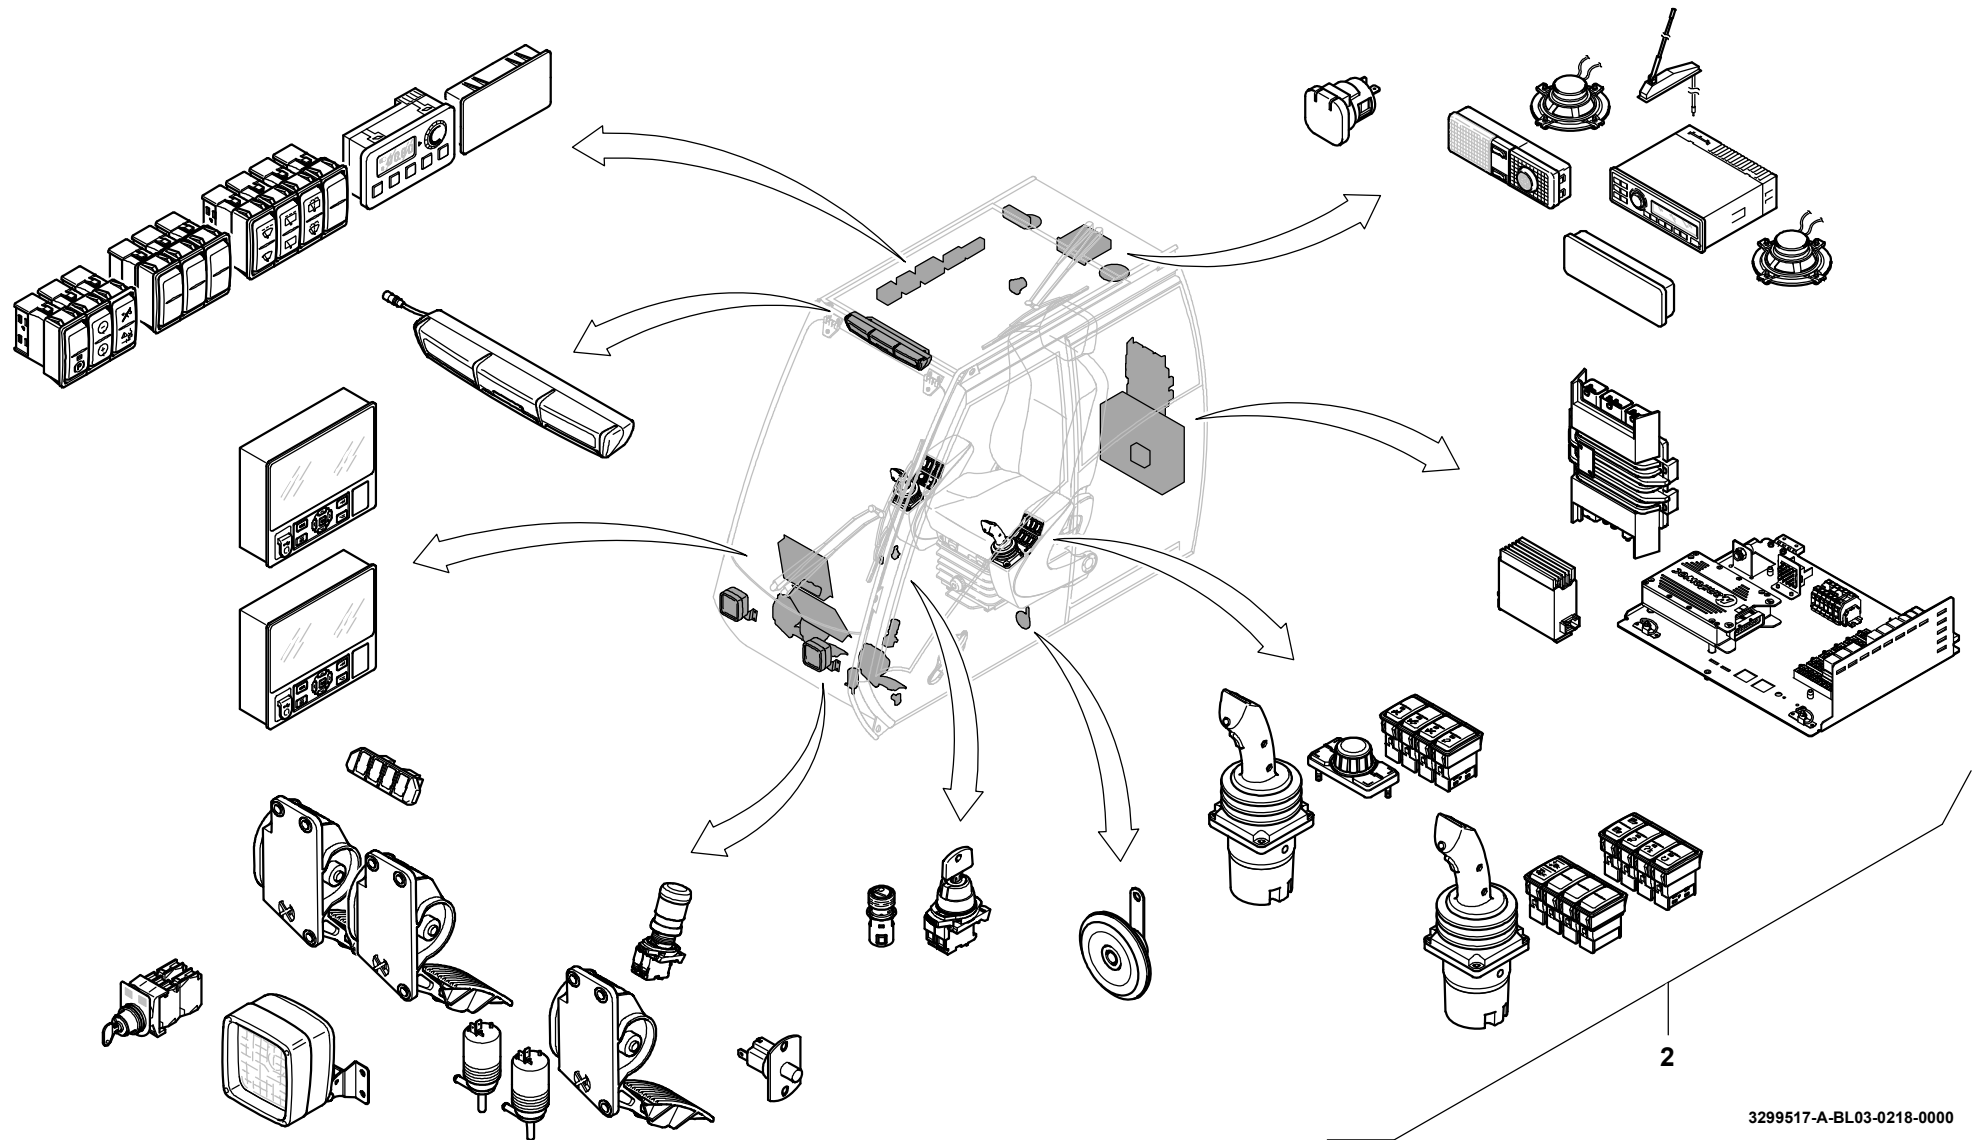

3299517-A-BL01-0218-0000

GROVE [®]	GRUPPENUEBERSICHT KRANKABINE GROUPS-CONTENTS CRANE CABIN	ERSATZTEILLISTE LIST OF SPARE PARTS			GMK3060
		02.18	3299517-ETL A	1/4	

GROVE

GRUPPENUEBERSICHT KRANKABINE
 GROUPS-CONTENTS CRANE CABIN

BILDTAFEL
 PICTORIAL DISPLAY

GMK3060

02.18

3299517-ETL A

2/4

GROVE

GRUPPENUEBERSICHT KRANKABINE
 GROUPS-CONTENTS CRANE CABIN

BILDTAFEL
 PICTORIAL DISPLAY

GMK3060

02.18

3299517-ETL A

3/4

GRUPPENUEBERSICHT KRANKABINE
GROUPS-CONTENTS CRANE CABIN

BILDTAFEL
PICTORIAL DISPLAY

GMK3060

02.18