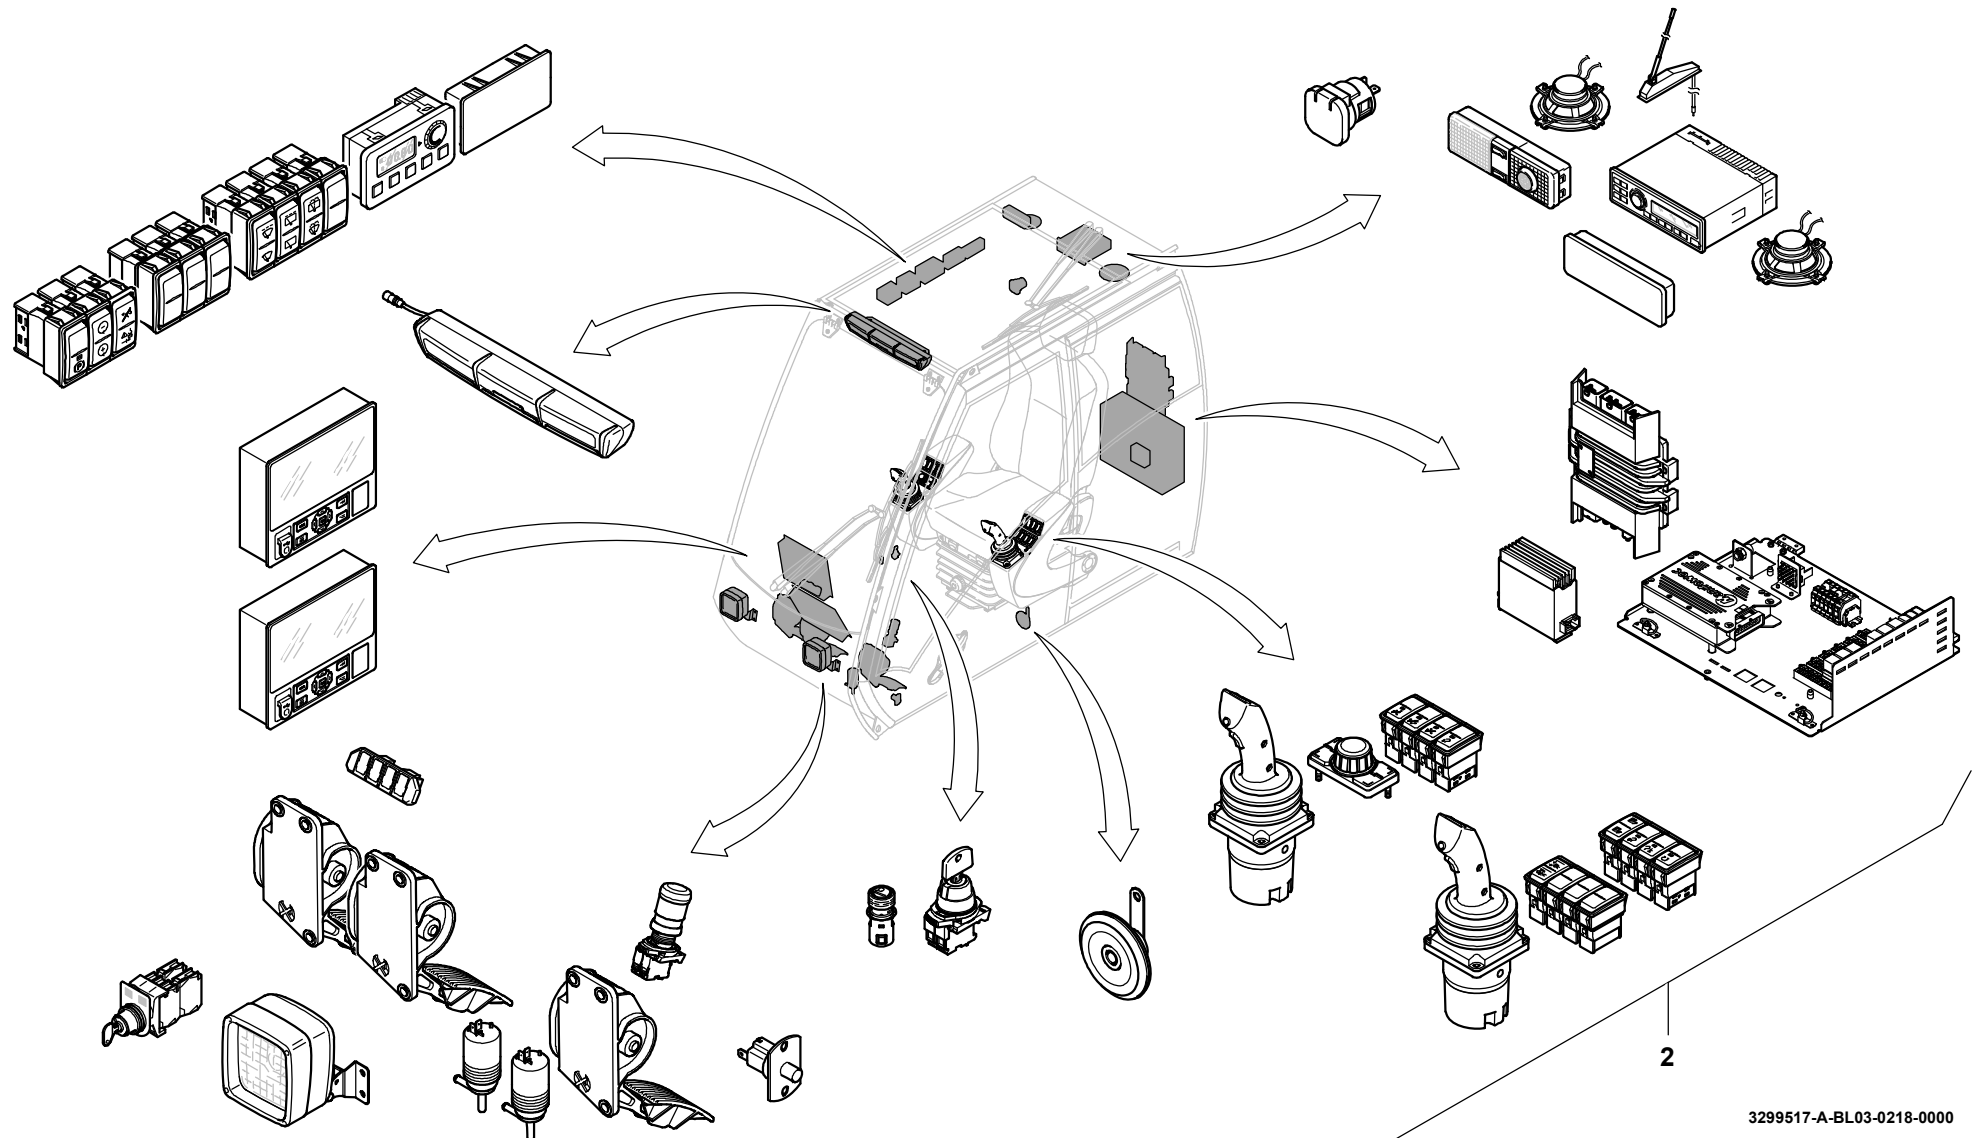

3299517-A-BL01-0218-0000

GROVE [®]	GRUPPENUEBERSICHT KRANKABINE GROUPS-CONTENTS CRANE CABIN	ERSATZTEILLISTE LIST OF SPARE PARTS			GMK3060
		02.18	3299517-ETL A	1/4	

GROVE

GRUPPENUEBERSICHT KRANKABINE
 GROUPS-CONTENTS CRANE CABIN

BILDTAFEL
 PICTORIAL DISPLAY

GMK3060

02.18

3299517-ETL A

2/4

GROVE

GRUPPENUEBERSICHT KRANKABINE
 GROUPS-CONTENTS CRANE CABIN

BILDTAFEL
 PICTORIAL DISPLAY

GMK3060

02.18

3299517-ETL A

3/4

GRUPPENUEBERSICHT KRANKABINE
GROUPS-CONTENTS CRANE CABIN

BILDTAFEL
PICTORIAL DISPLAY

GMK3060

02.18

3299517-ETL A

4/4